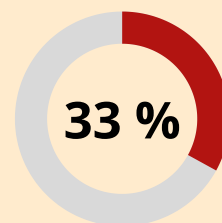

68% CAT

32% MAD

MADRID

7' 50"

TIEMPO DE ATAQUE

33 %

1ª PARTE

31 %

2º PARTE

POSESIONES TOTALES

37

POSESIÓN MÁS LARGA

42 segundos

LINE BREAKS

1ª PARTE 3 3

2ª PARTE 1 6