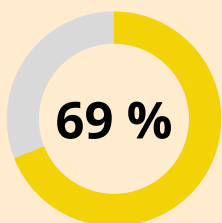

3	ENSAYOS	5
0	TRANSFORMACIONES	5
0	PUNTAPIES DE CASTIGO	1
0	DROPS	0

POSESIÓN + BALL IN PLAY

CATALUNYA

16' 48"

TIEMPO DE ATAQUE

67 %

1ª PARTE

69 %