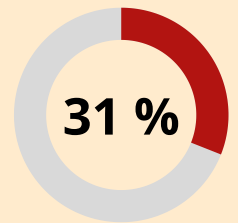

31 %

2º PARTE

POSESIONES TOTALES

37

POSESIÓN MÁS LARGA

42 segundos

LINE BREAKS

1ª PARTE 3 3

2ª PARTE 1 6

RELACIÓN TIEMPO DE
POSESIÓN/LINE BREAKS

LINE BREAK CADA 4' 12" DE
POSESIÓN

LINE BREAK CADA 52" DE
POSESIÓN