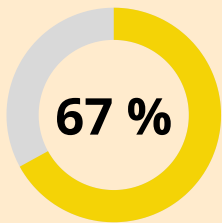

3	ENSAYOS	5
0	TRANSFORMACIONES	5
0	PUNTAPIES DE CASTIGO	1
0	DROPS	0

POSESIÓN + BALL IN PLAY

CATALUNYA

16' 48"

TIEMPO DE ATAQUE

67 %

1ª PARTE

69 %