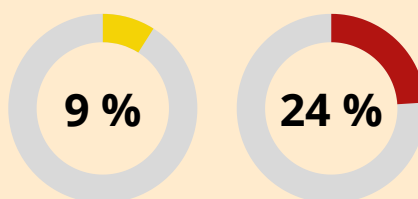

PORCENTAJE DE POSESIONES EN
LAS QUE HAY RUPTURA DE
LÍNEA DEFENSIVA

EFFECTIVIDAD LINE BREAKS
(Qué pasa después de un line break?)

	ENSAYO/ PC FAVOR	CONSERVA	PIERDE BALÓN
	0%	0%	100%
	56%	22%	22%

[RECOPIACIÓN VIDEOS LINE BREAKS DEL PARTIDO](#)