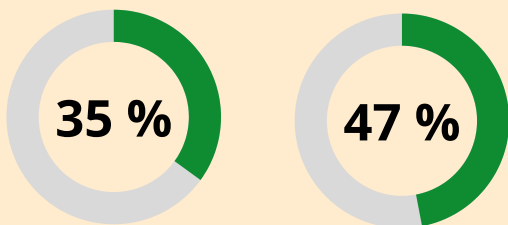

ACADEMIA
NACIONAL

INFORME DE PARTIDO

14 - 18

19 de Noviembre de 2022
M18 JORNADA 2 CESA
2022-2023

ANDALUCÍA

CATALUNYA

1	ENSAYOS	2
0	TRANSFORMACIONES	1
3	PUNTAPIES DE CASTIGO	2
0	DROPS	0

POSESIÓN + BALL IN PLAY

ANDALUCÍA

1ª PARTE

2º PARTE

POSESIONES TOTALES
41

POSESIÓN MÁS LARGA
1 min 43 segundos

Ball in Play Total

Posesión Total

41% AND
59% CAT