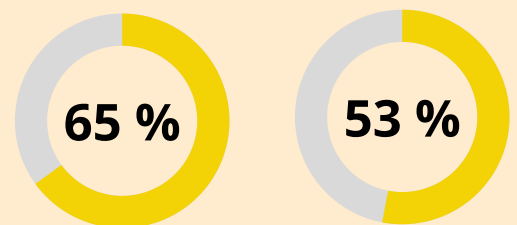

ANDALUCÍA

1ª PARTE

2º PARTE

POSESIONES TOTALES
41

POSESIÓN MÁS LARGA
1 min 43 segundos

Ball in Play Total

Posesión Total

41% AND
59% CAT

CATALUNYA

1ª PARTE

2º PARTE

POSESIONES TOTALES
46

POSESIÓN MÁS LARGA
1 min 45 segundos

LINE BREAKS

RELACIÓN TIEMPO DE
POSESIÓN/LINE BREAKS

AND