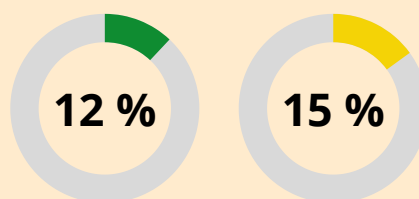

CATALUNYA

1ª PARTE

2º PARTE

POSESIONES TOTALES
46

POSESIÓN MÁS LARGA
1 min 45 segundos

LINE BREAKS

RELACIÓN TIEMPO DE
POSESIÓN/LINE BREAKS

AND

LINE BREAK CADA 2' 33'' DE
POSESIÓN

CAT

LINE BREAK CADA 2' 38'' DE
POSESIÓN

PORCENTAJE DE POSESIONES EN
LAS QUE HAY RUPTURA DE
LÍNEA DEFENSIVA

EFFECTIVIDAD LINE BREAKS
(Qué pasa después de un line break?)