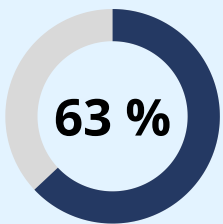

INFORME DE PARTIDO

M14

4 de diciembre de 2022

TORNEO MELÉ - COPA ORO

CIENCIAS SEVILLA

0 - 0

MARBELLA

POSESIÓN + BALL IN PLAY

CIENCIAS SEVILLA

5' 57"

TIEMPO DE ATAQUE

63 %

POSESIÓN

POSESIONES TOTALES **21**
Nº POSESIONES MENOS 15" **12**
POSESIÓN MÁS LARGA **53"**

RELACIÓN TIEMPO DE
POSESIÓN/LINE BREAKS

LINE BREAK CADA 5' 57"
DE POSESIÓN