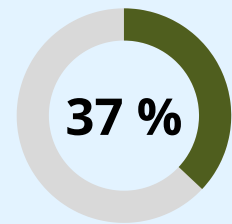

CIENCIAS SEVILLA

5' 57"

TIEMPO DE ATAQUE

63 %

POSESIÓN

POSESIONES TOTALES **21**
Nº POSESIONES MENOS 15" **12**
POSESIÓN MÁS LARGA **53"**

RELACIÓN TIEMPO DE
POSESIÓN/LINE BREAKS

LINE BREAK CADA 5' 57"
DE POSESIÓN

LINE BREAK CADA 3' 34"
DE POSESIÓN

TIEMPO DE JUEGO
25 MINUTOS

Ball in
Play Total

9' 31"

LINE BREAKS

TOTAL **1** **1**

5 %

5 %

PORCENTAJE DE
POSESIONES EN LAS
QUE HAY RUPTURA DE
LÍNEA DEFENSIVA

MARBELLA

3' 34"

TIEMPO DE ATAQUE

37 %

POSESIÓN

Nº POSESIONES TOTALES **20**
Nº POSESIONES MENOS 15" **17**
POSESIÓN MÁS LARGA **34"**

EFFECTIVIDAD LINE BREAKS
(Qué pasa después de un line break?)